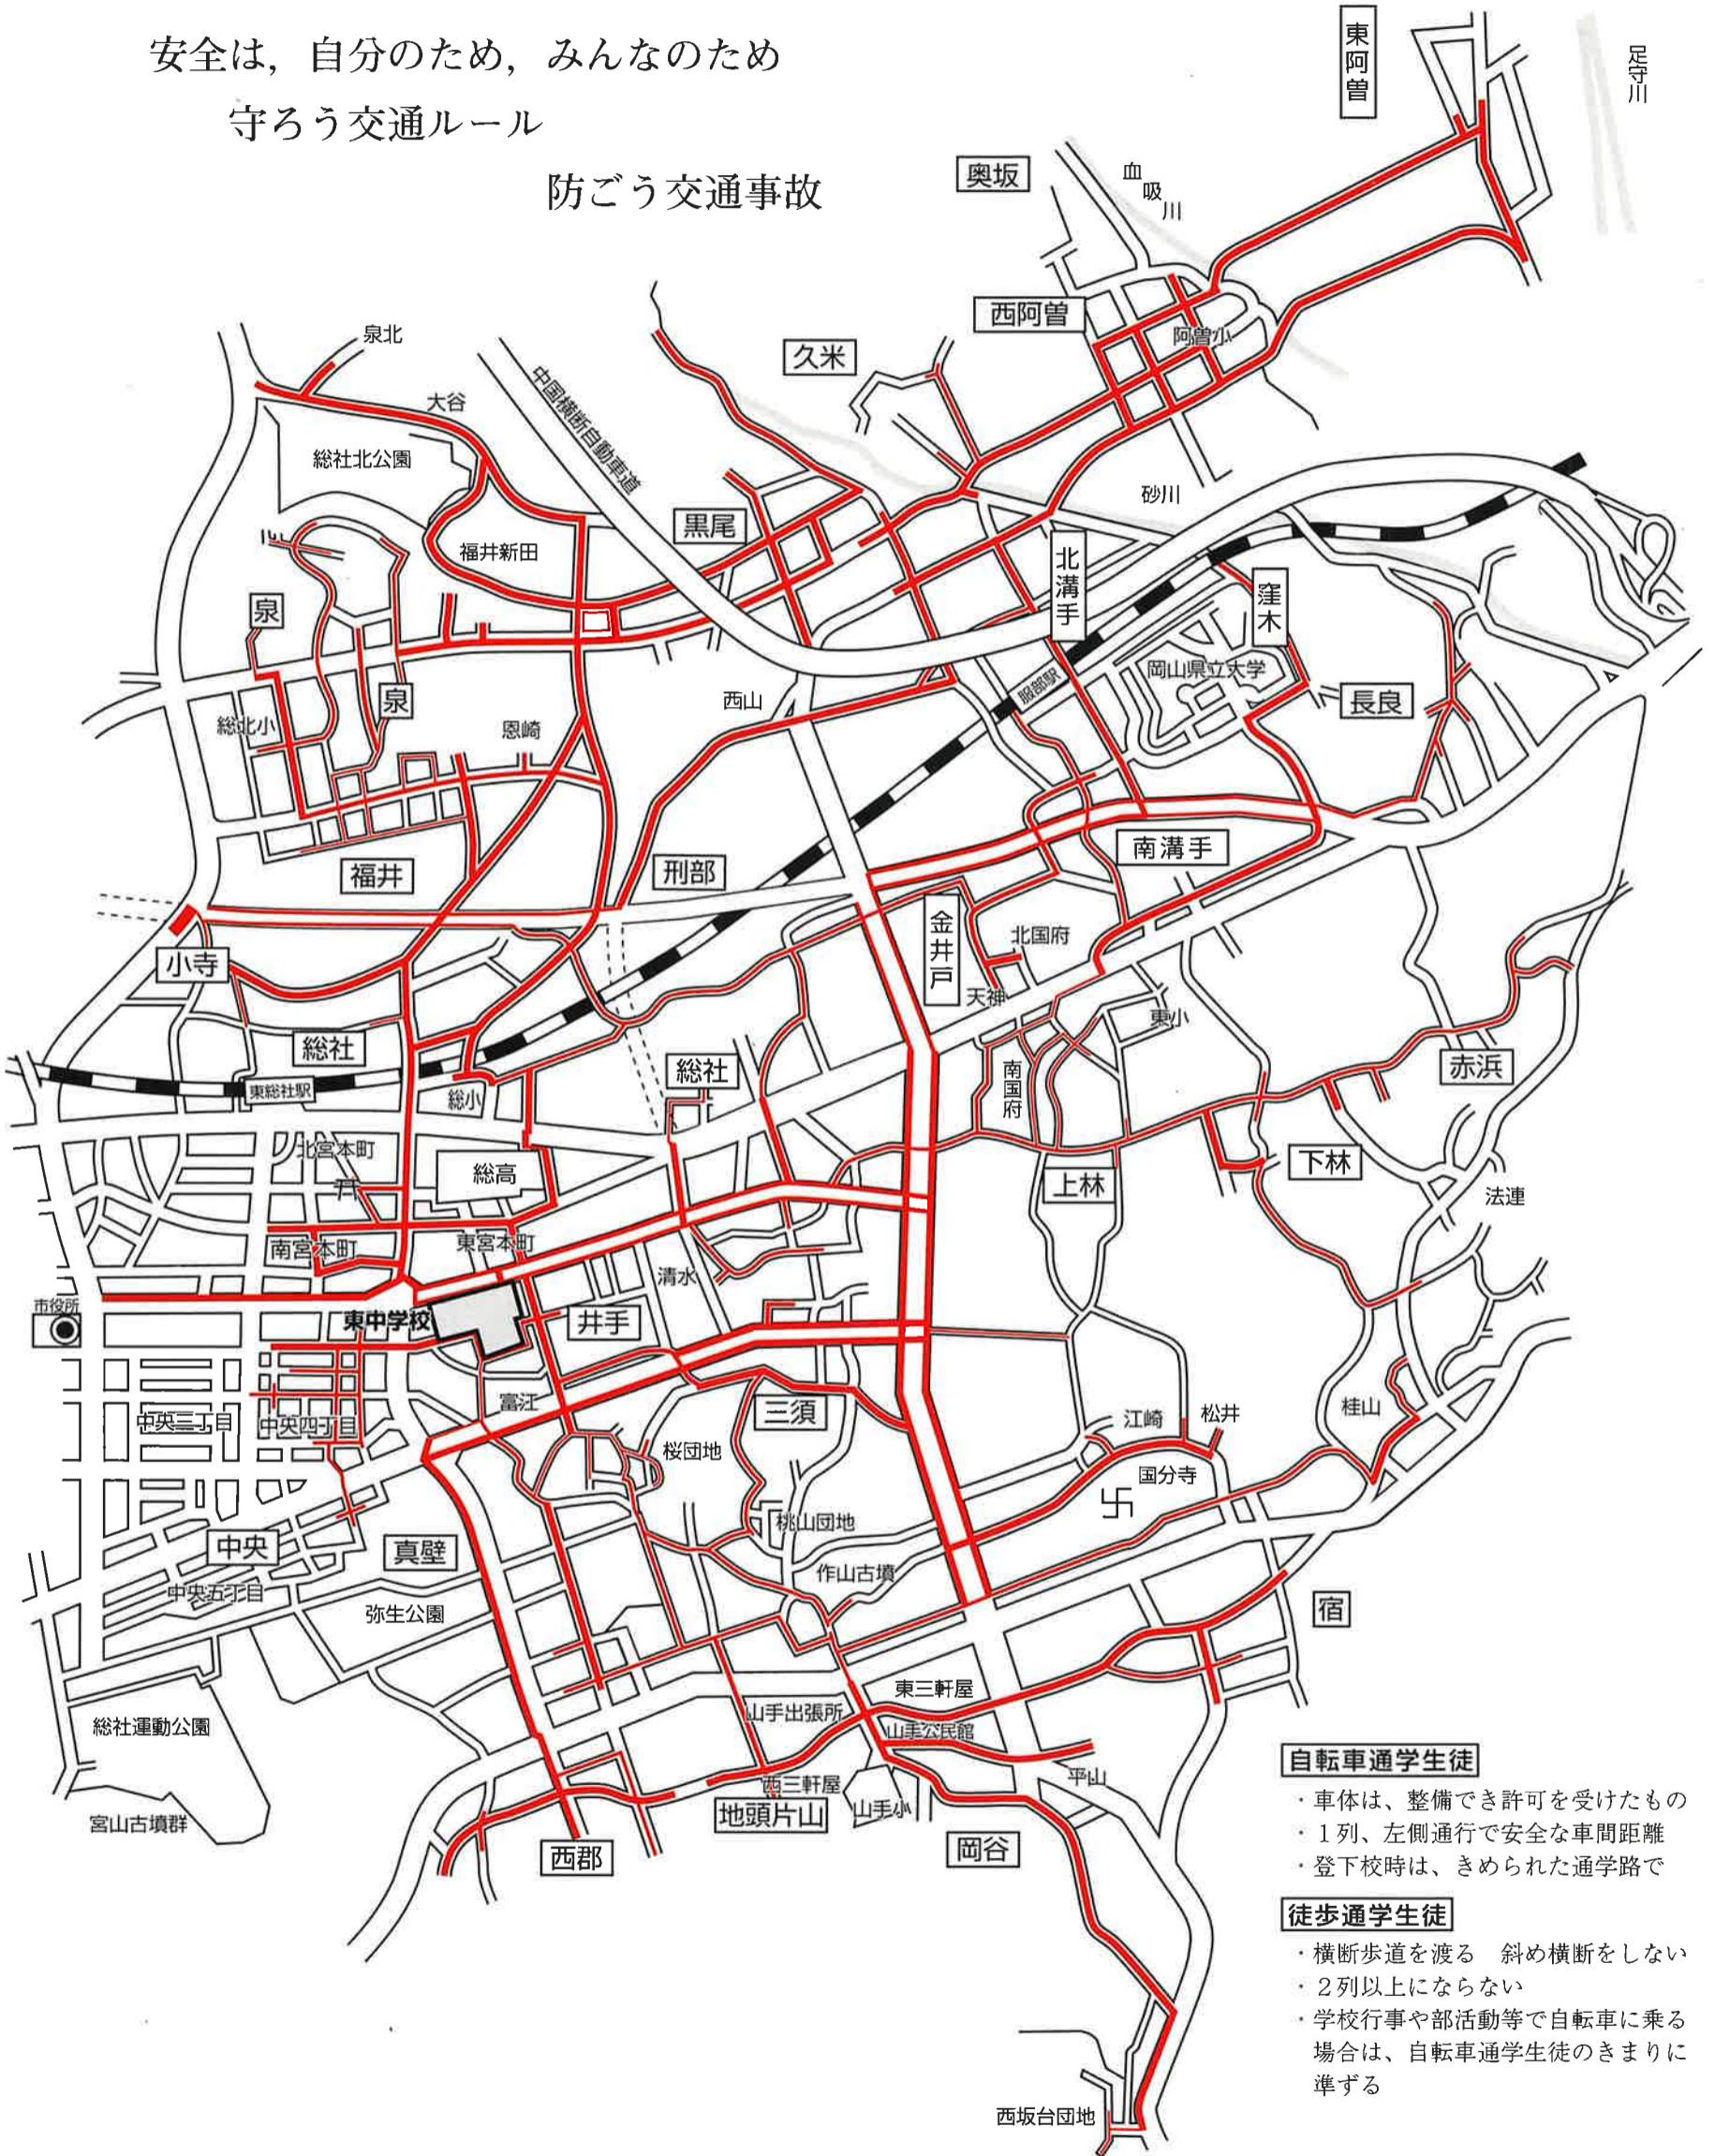

総社東中学校通学路地図

安全は、自分のため、みんなのため

守ろう交通ルール

防ごう交通事故

自転車通学生徒

- ・車体は、整備でき許可を受けたもの
- ・1列、左側通行で安全な車間距離
- ・登下校時は、きめられた通学路で

徒歩通学生徒

- ・横断歩道を渡る 斜め横断をしない
- ・2列以上にならない
- ・学校行事や部活動等で自転車に乗る場合は、自転車通学生徒のきまりに準ずる